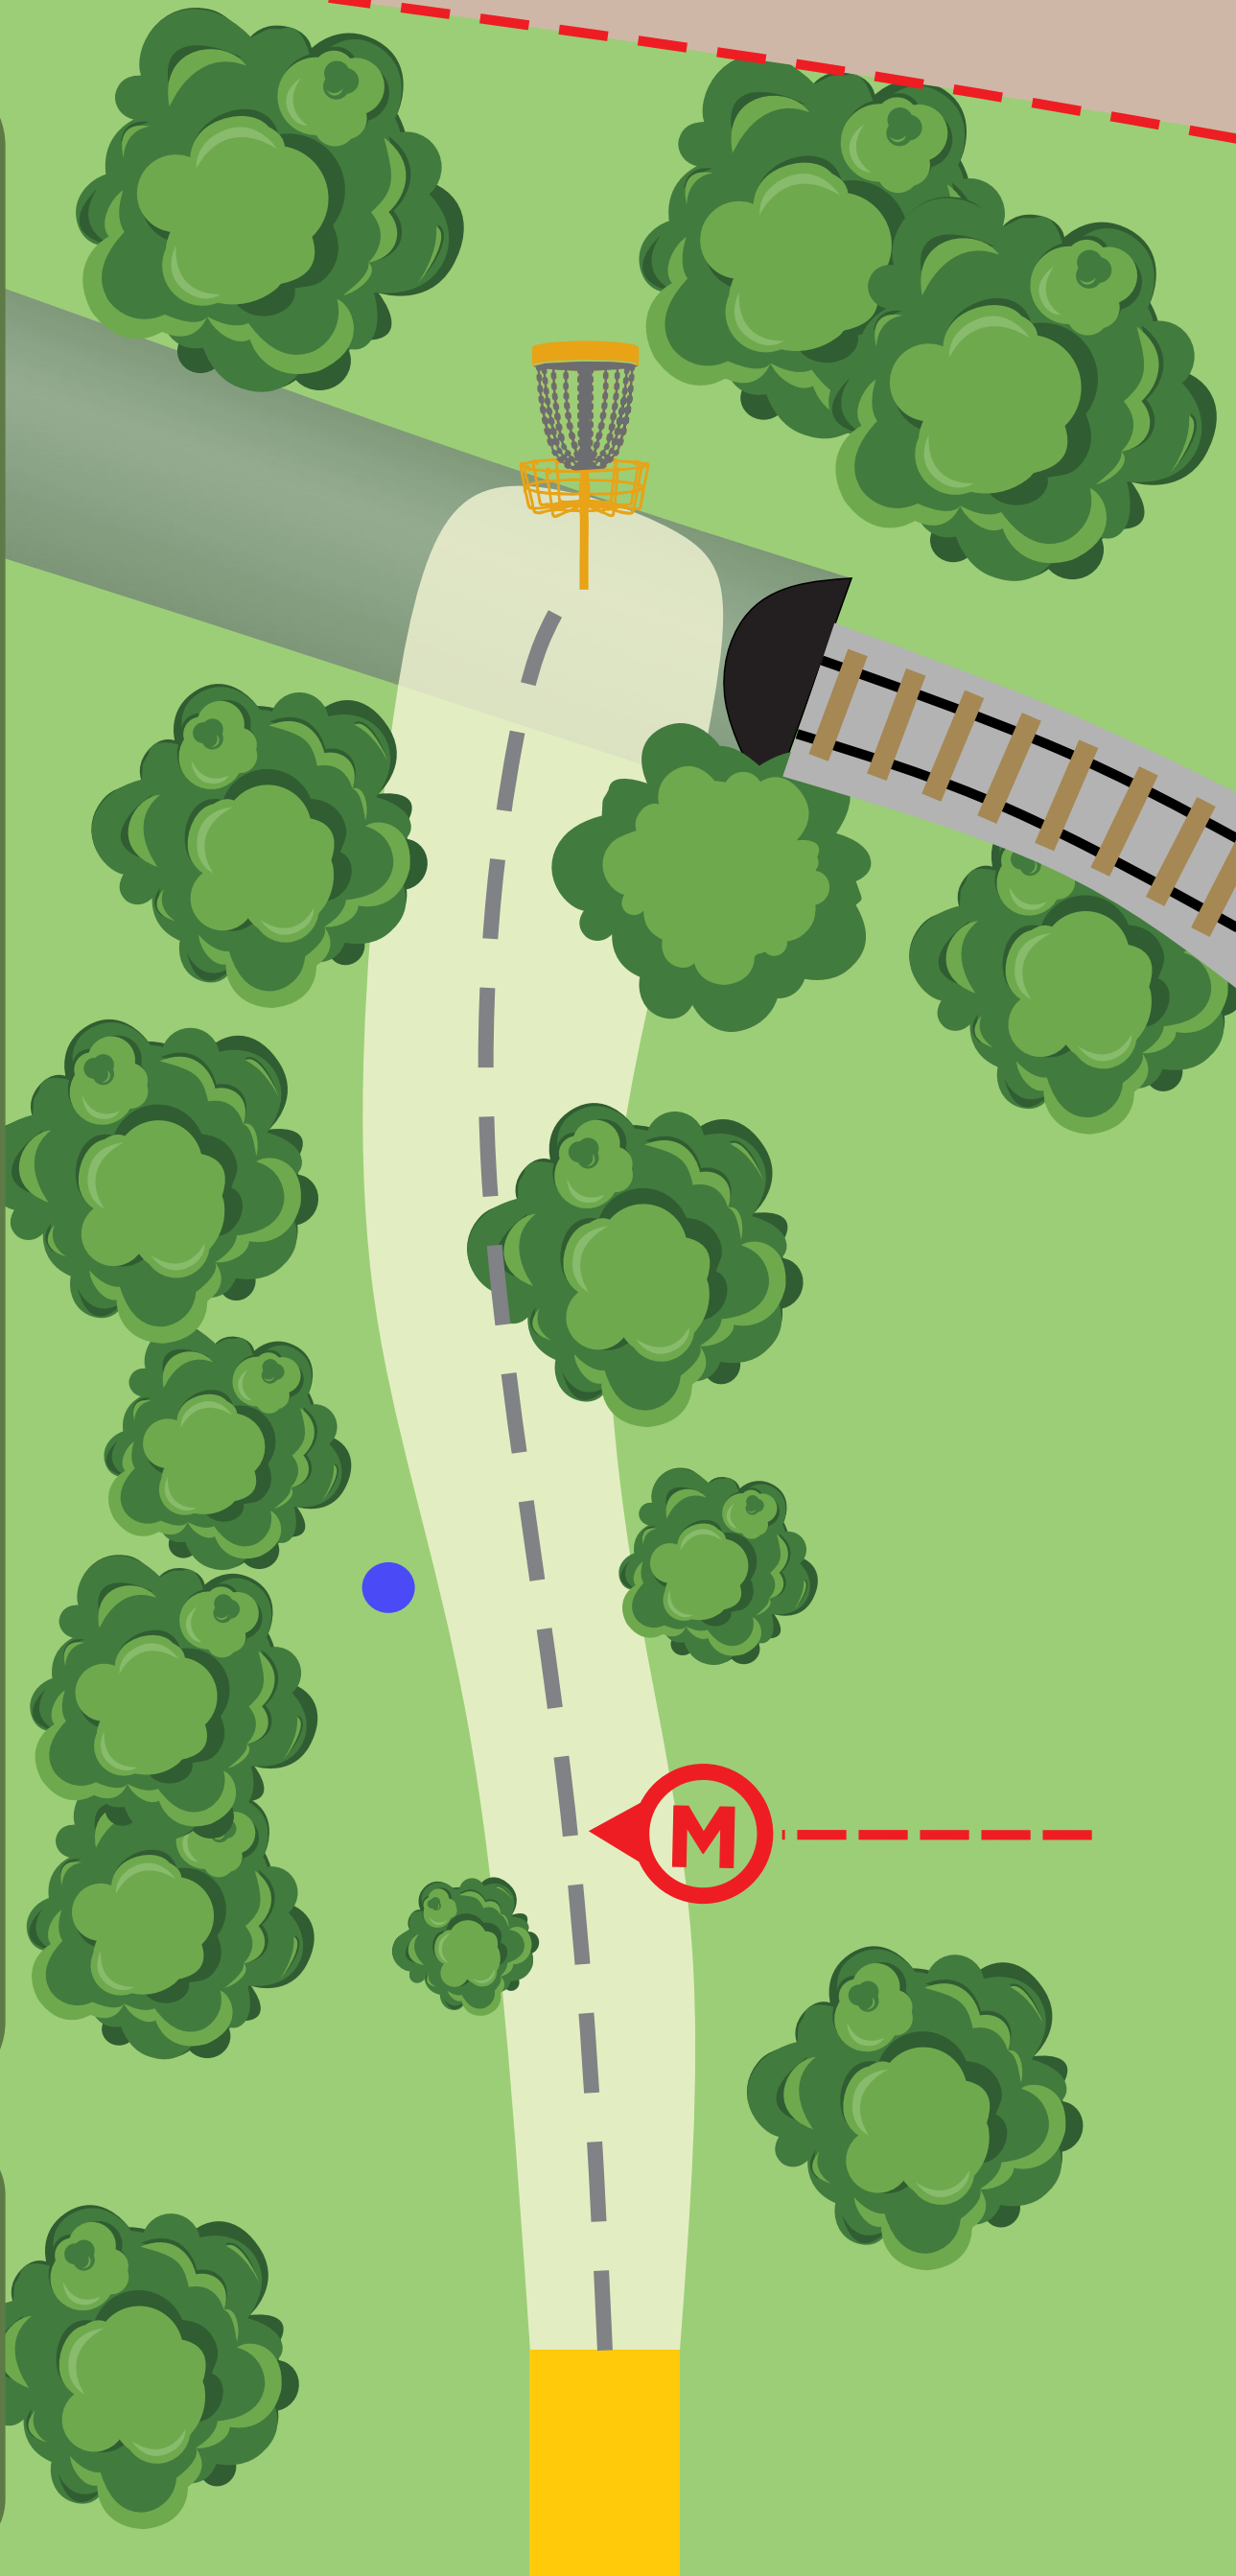

no fer-lo si el tren
està en funcionament

LLIGA DE TARDOR 2023

5

PAR 3 52m

Per apuntar és important encarar el maluc cap a la direcció on volem llançar i fer un moviment suau i acompanyar-lo amb tot el cos.