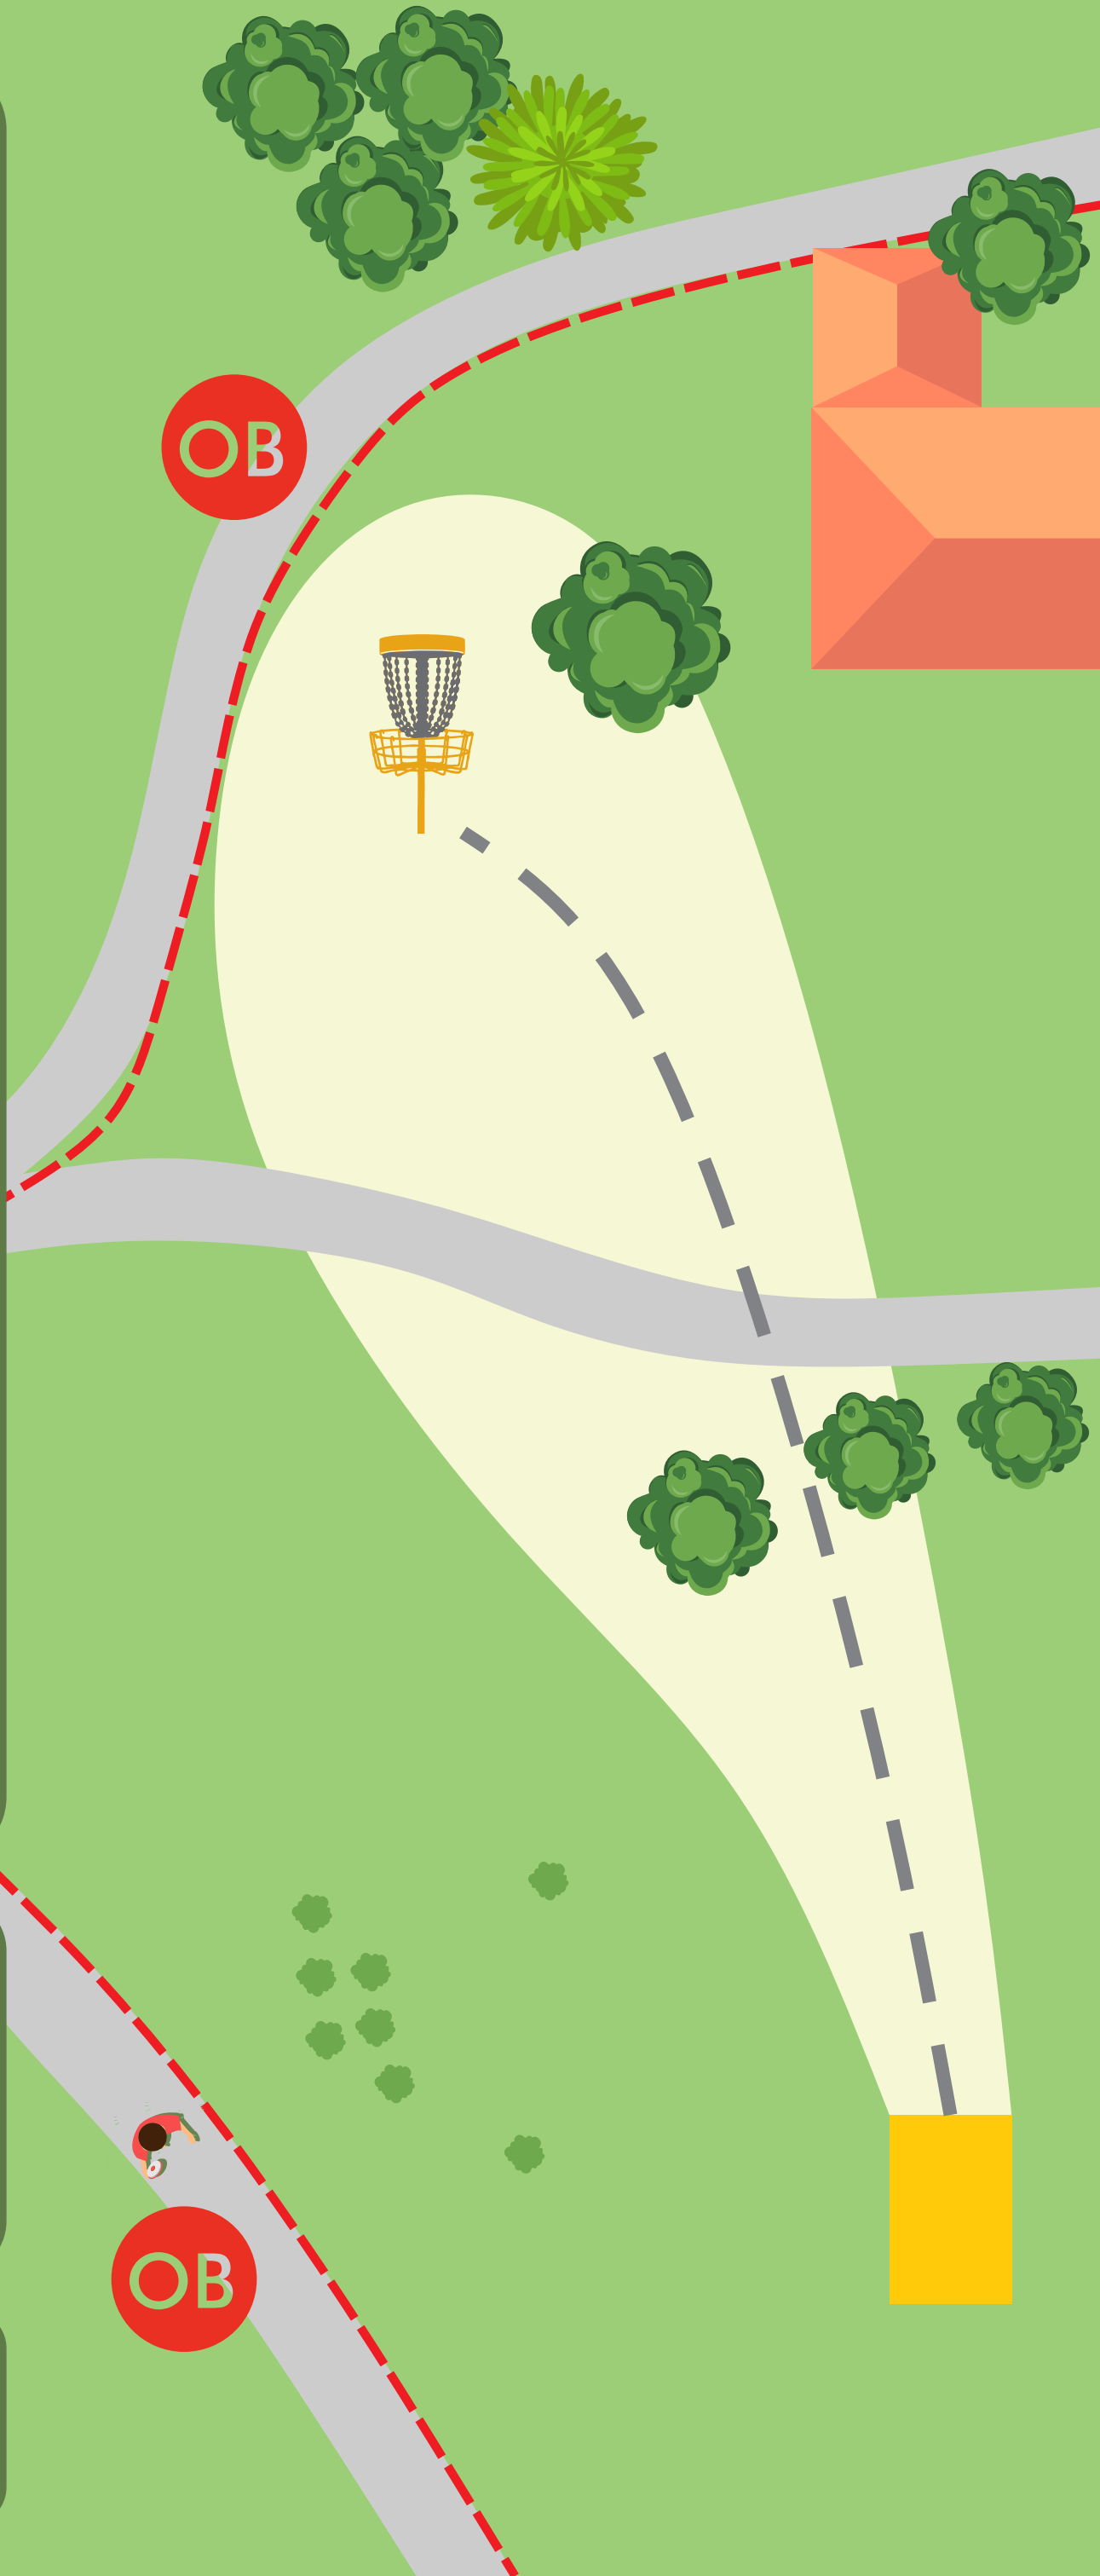

UN
POBLE
VIU

LLIGA DE TARDOR 2023

16

PAR 3
85m

L'hostal del fum és l'edifici que podeu veure al vostre davant i que dona nom al parc on ens trobem.

Ajuntament de
Palau-solità
i Plegamans

UN
POBLE
VIU

LLIGA DE TARDOR 2023