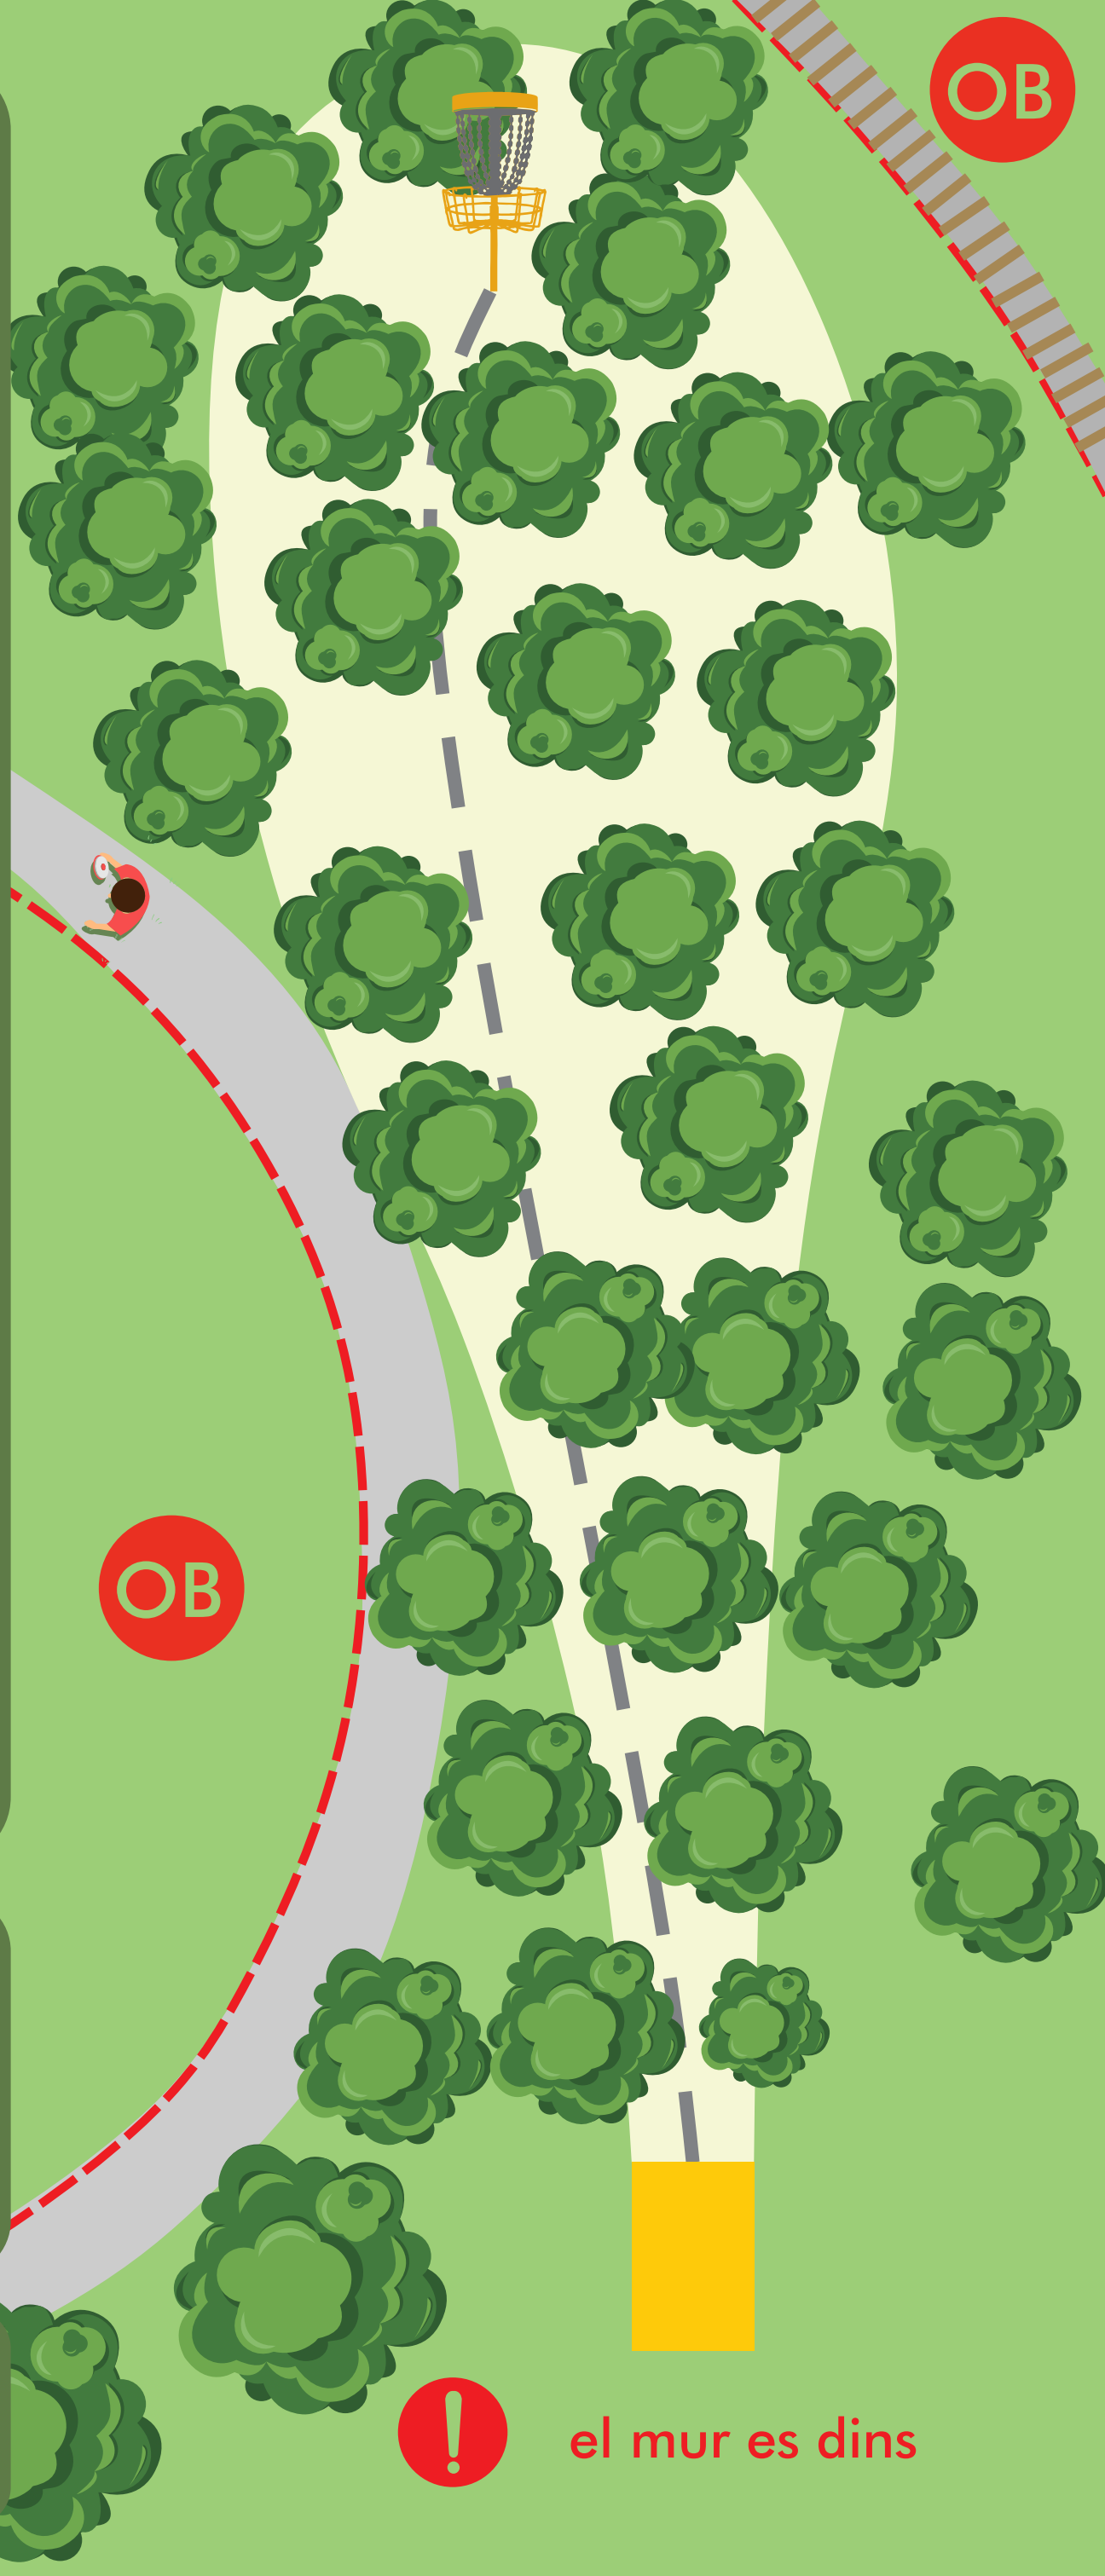

LLIGA DE TARDOR 2023

12

PAR 3 73m

i L'efecte de Coriolis és l'encarregat de fer que, com a norma general, els discs tendeixin a caure cap al costat contrari en el qual roten.

Ajuntament de
Palau-solità
i Plegamans

UN
POBLE
VIU

el mur es dins