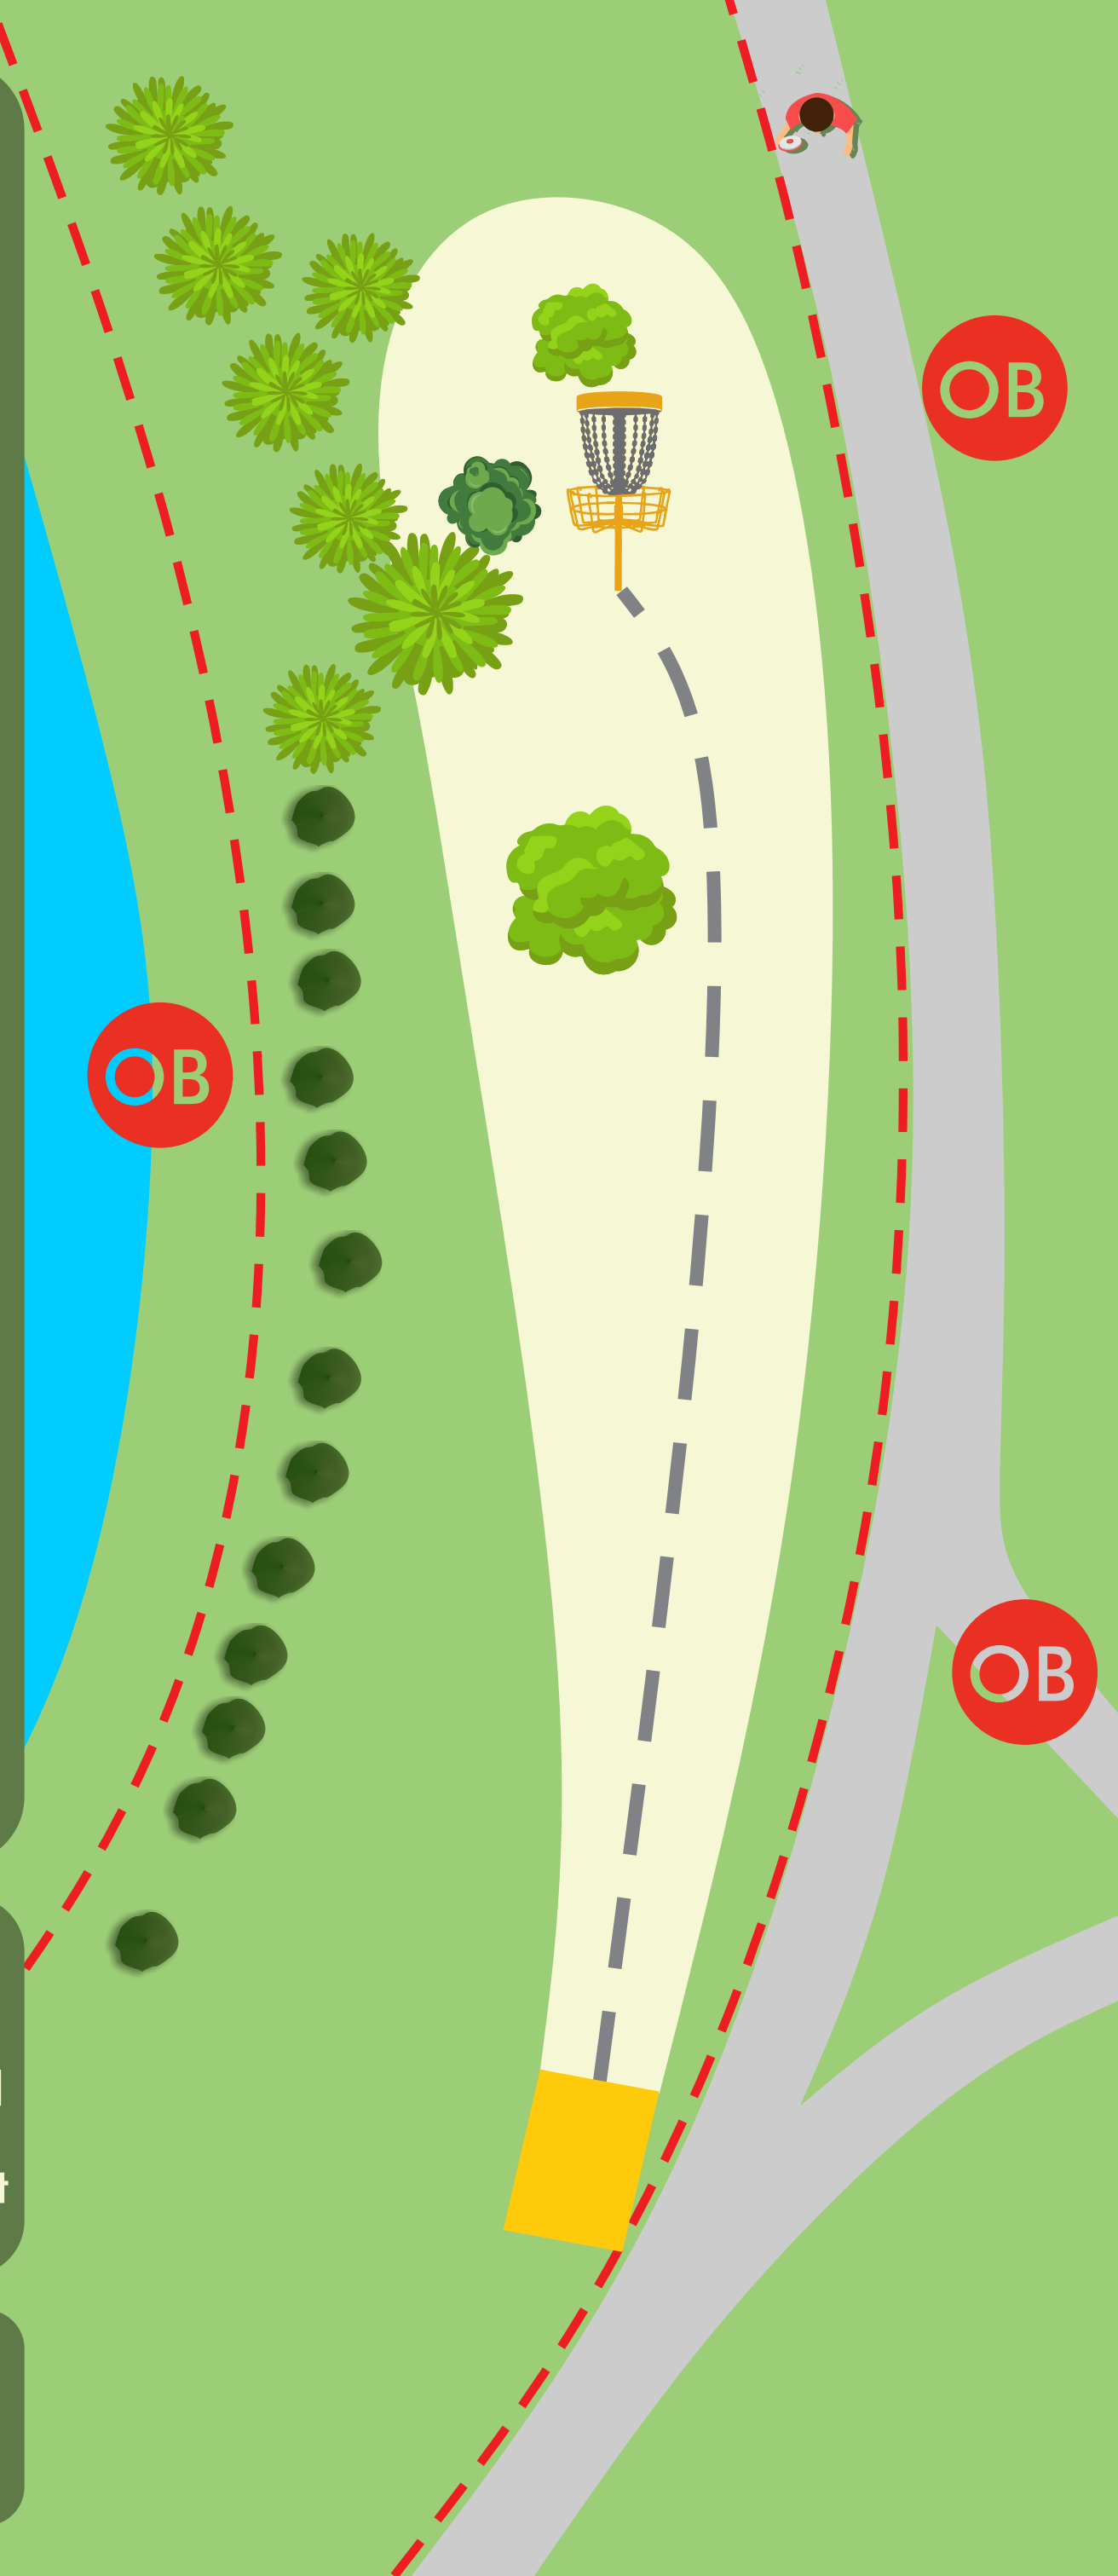

LLIGA DE TARDOR 2023

7

PAR 3 80m

Data d'octubre de 2018 la primera partida de Disc Golf a l'Hostal del fum, embrió del que acabaria sent aquest camp, primer a ser construït a Catalunya en març 2021

Ajuntament de
Palau-solità
i Plegamans

UN
POBLE
VIU