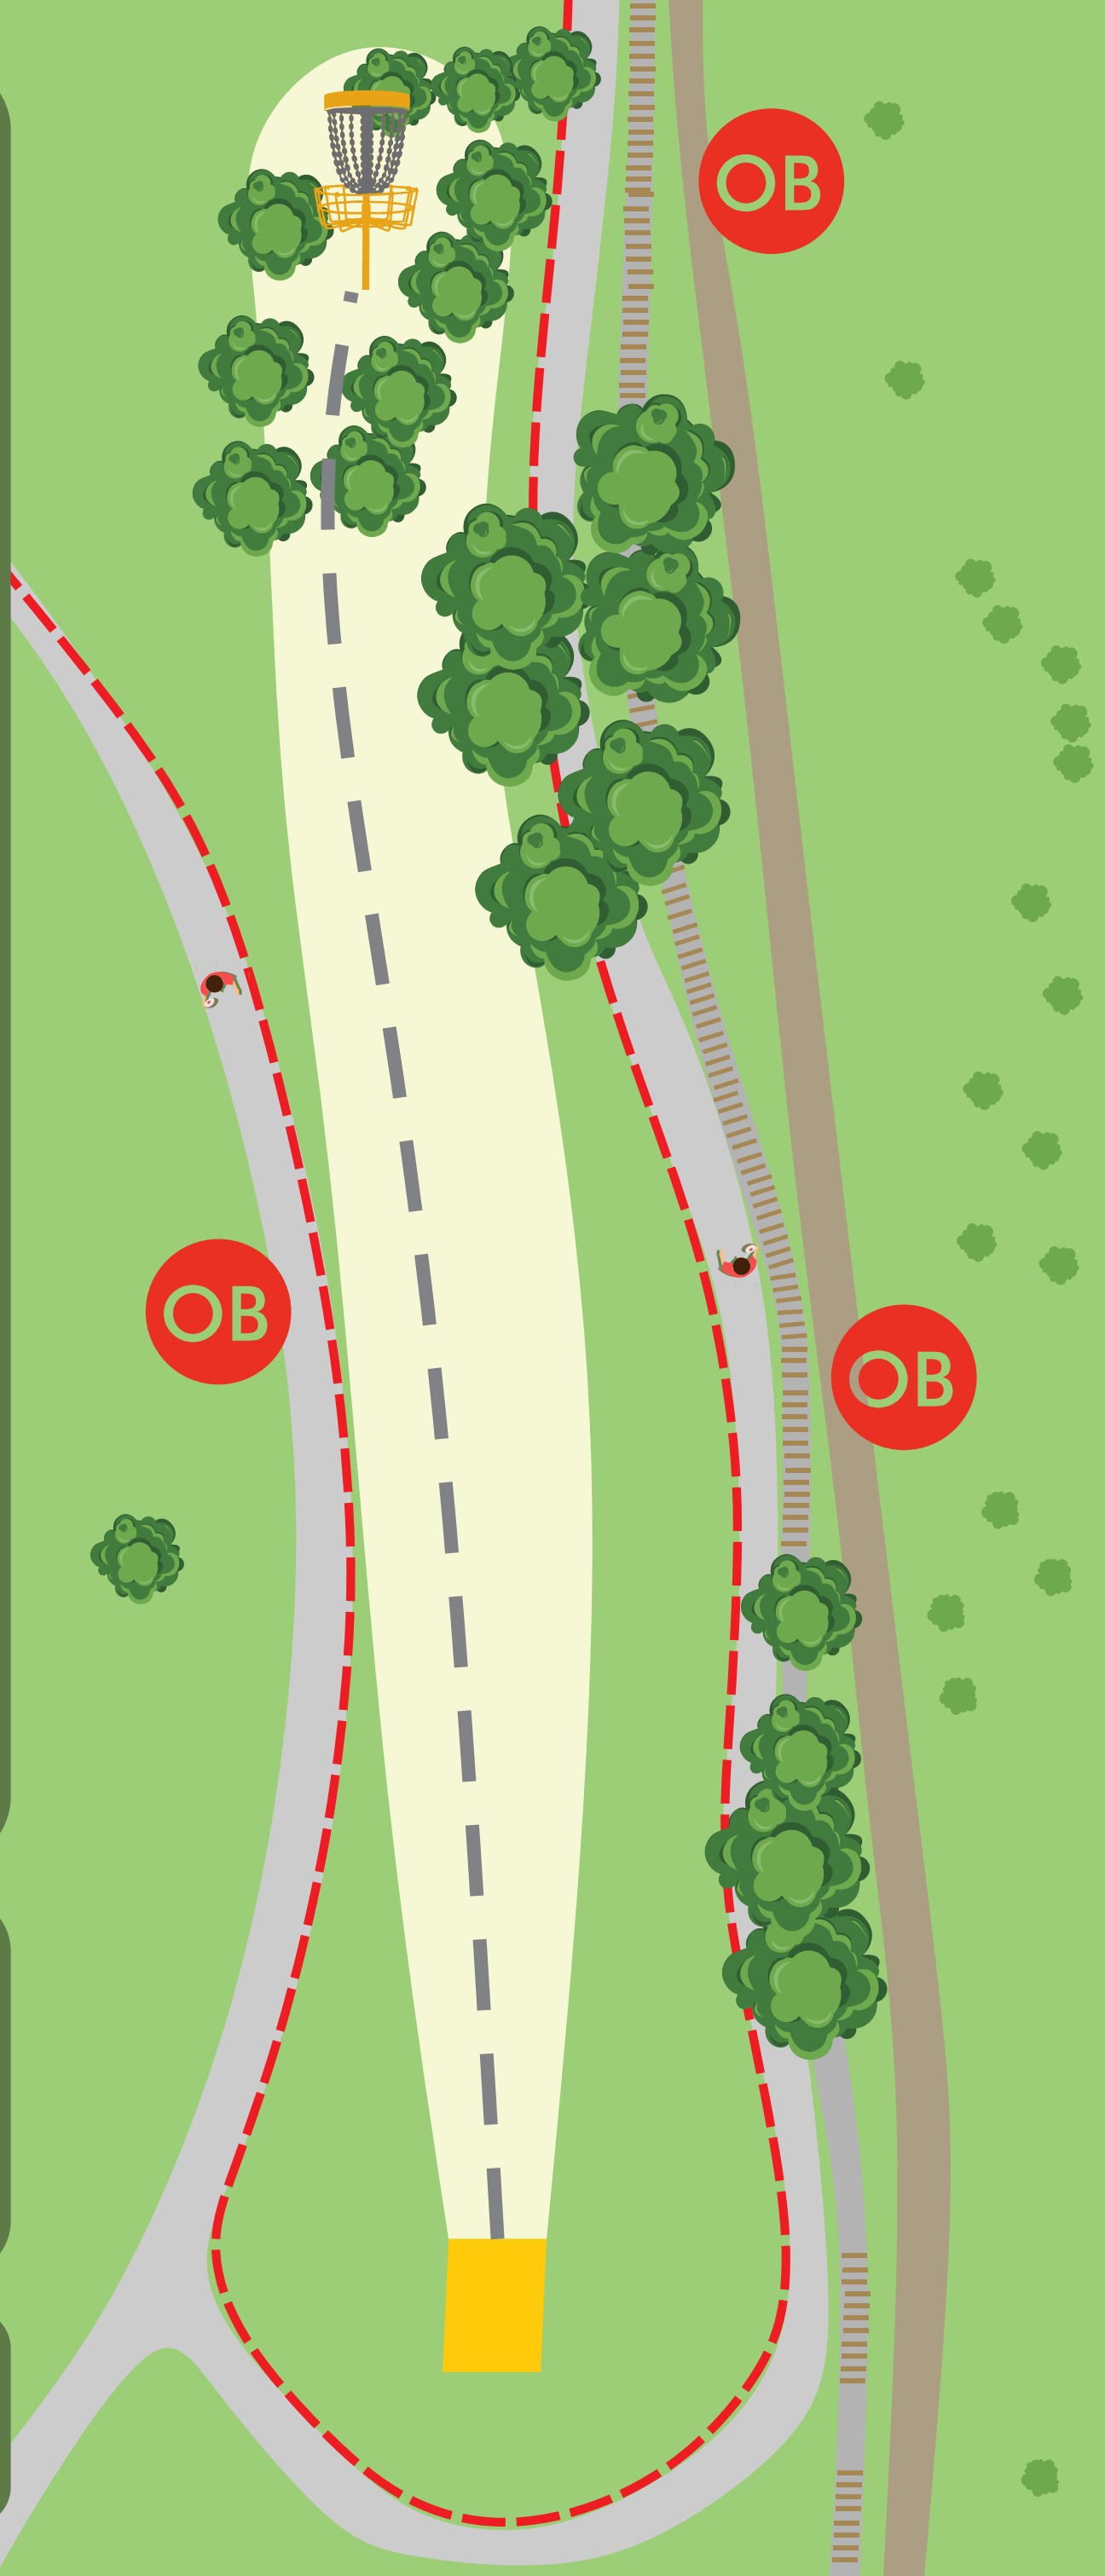

LLIGA DE TARDOR 2023

8

PAR 4 159m

El par de cada forat s'atorga a partir de la distància i dificultat d'aquest. Existeixen forats de par 3, 4 i 5.

Ajuntament de
Palau-solità
i Plegamans

UN
POBLE
VIU