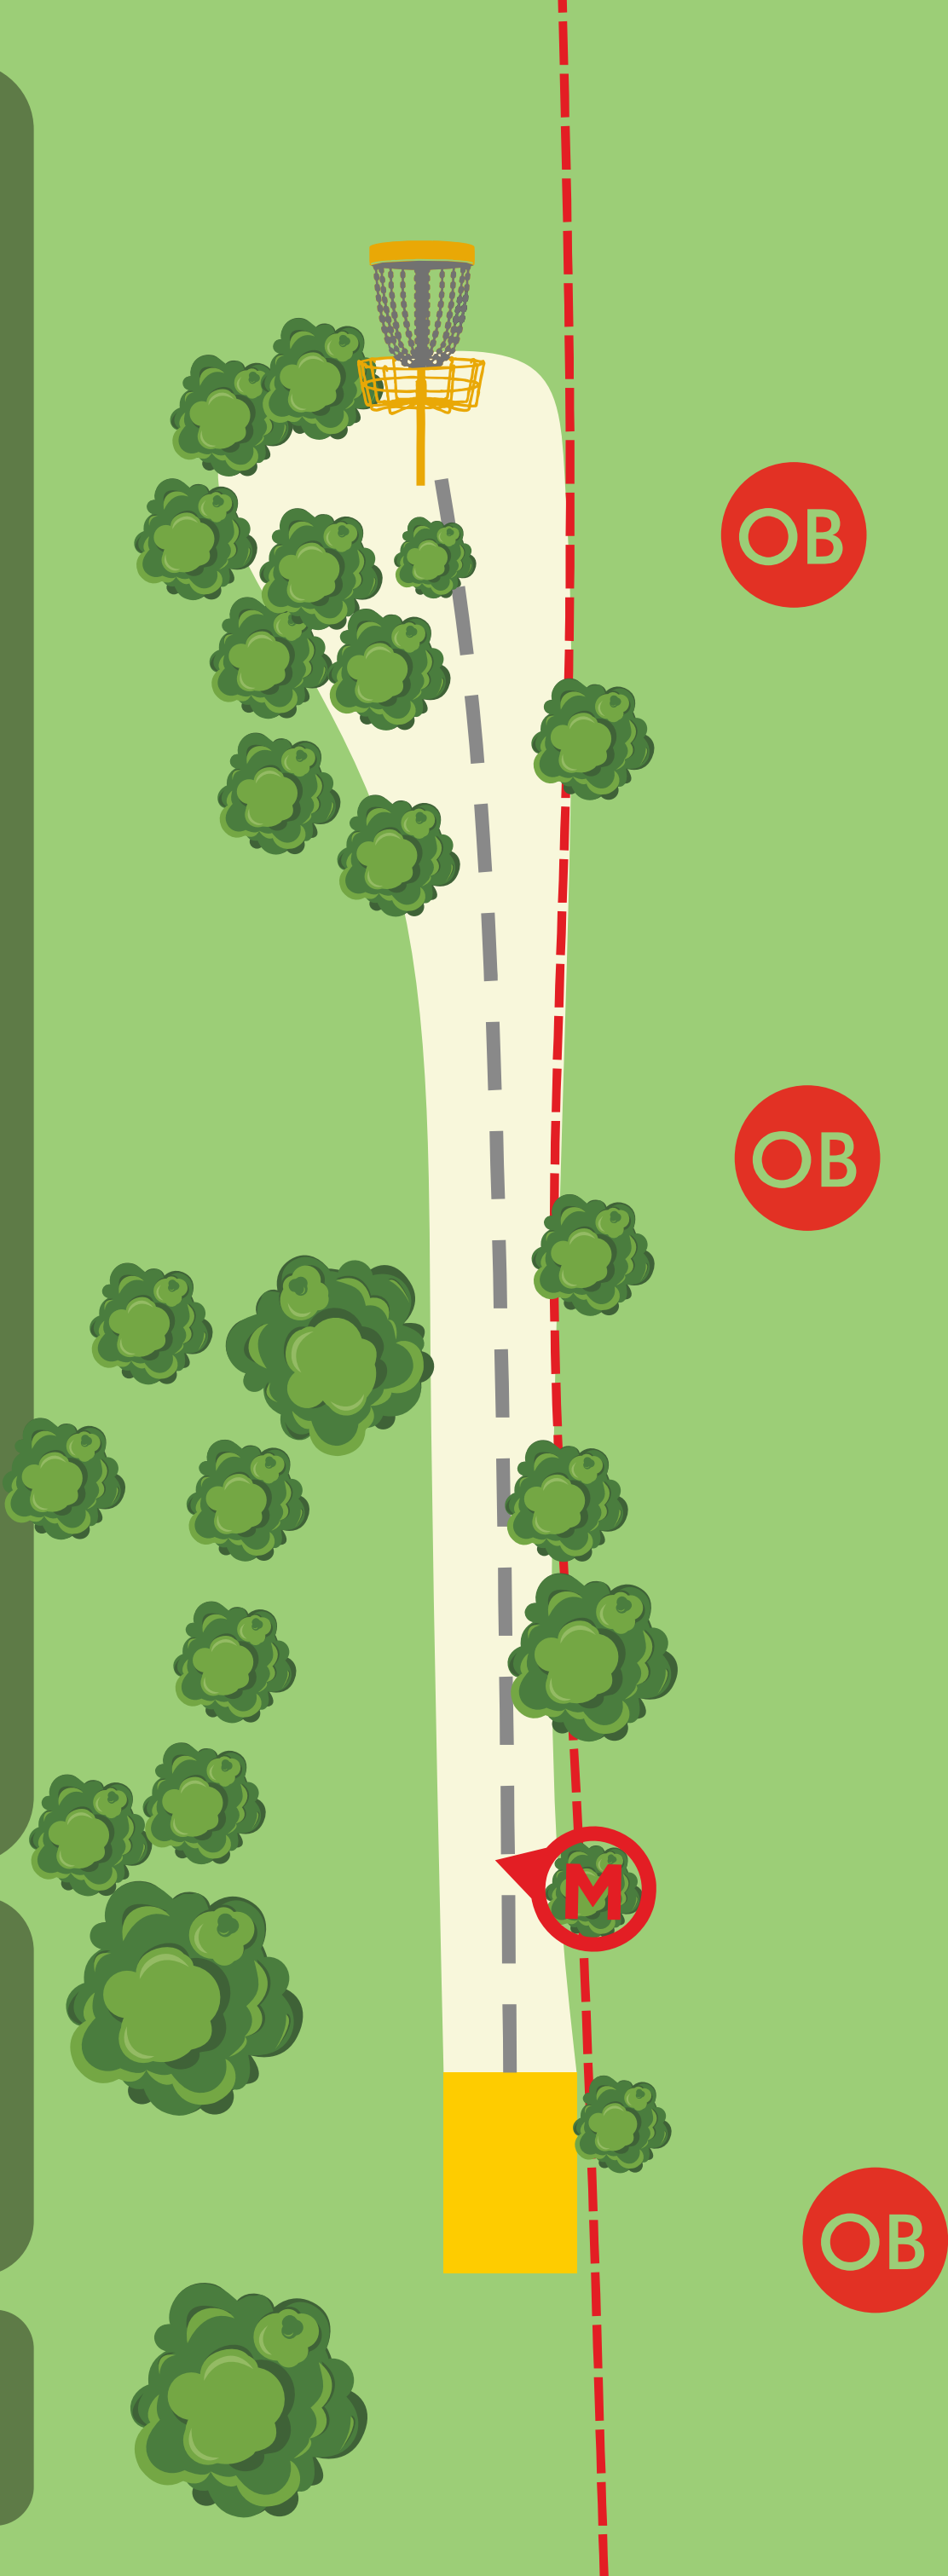

LLIGA DE TARDOR 2023

15

PAR 3 73m

i L'efecte de Coriolis és l'encarregat de fer que, com a norma general, els discs tendeixin a caure cap al costat contrari en el qual roten.

Ajuntament de
Palau-solità
i Plegamans

UN
POBLE
VIU