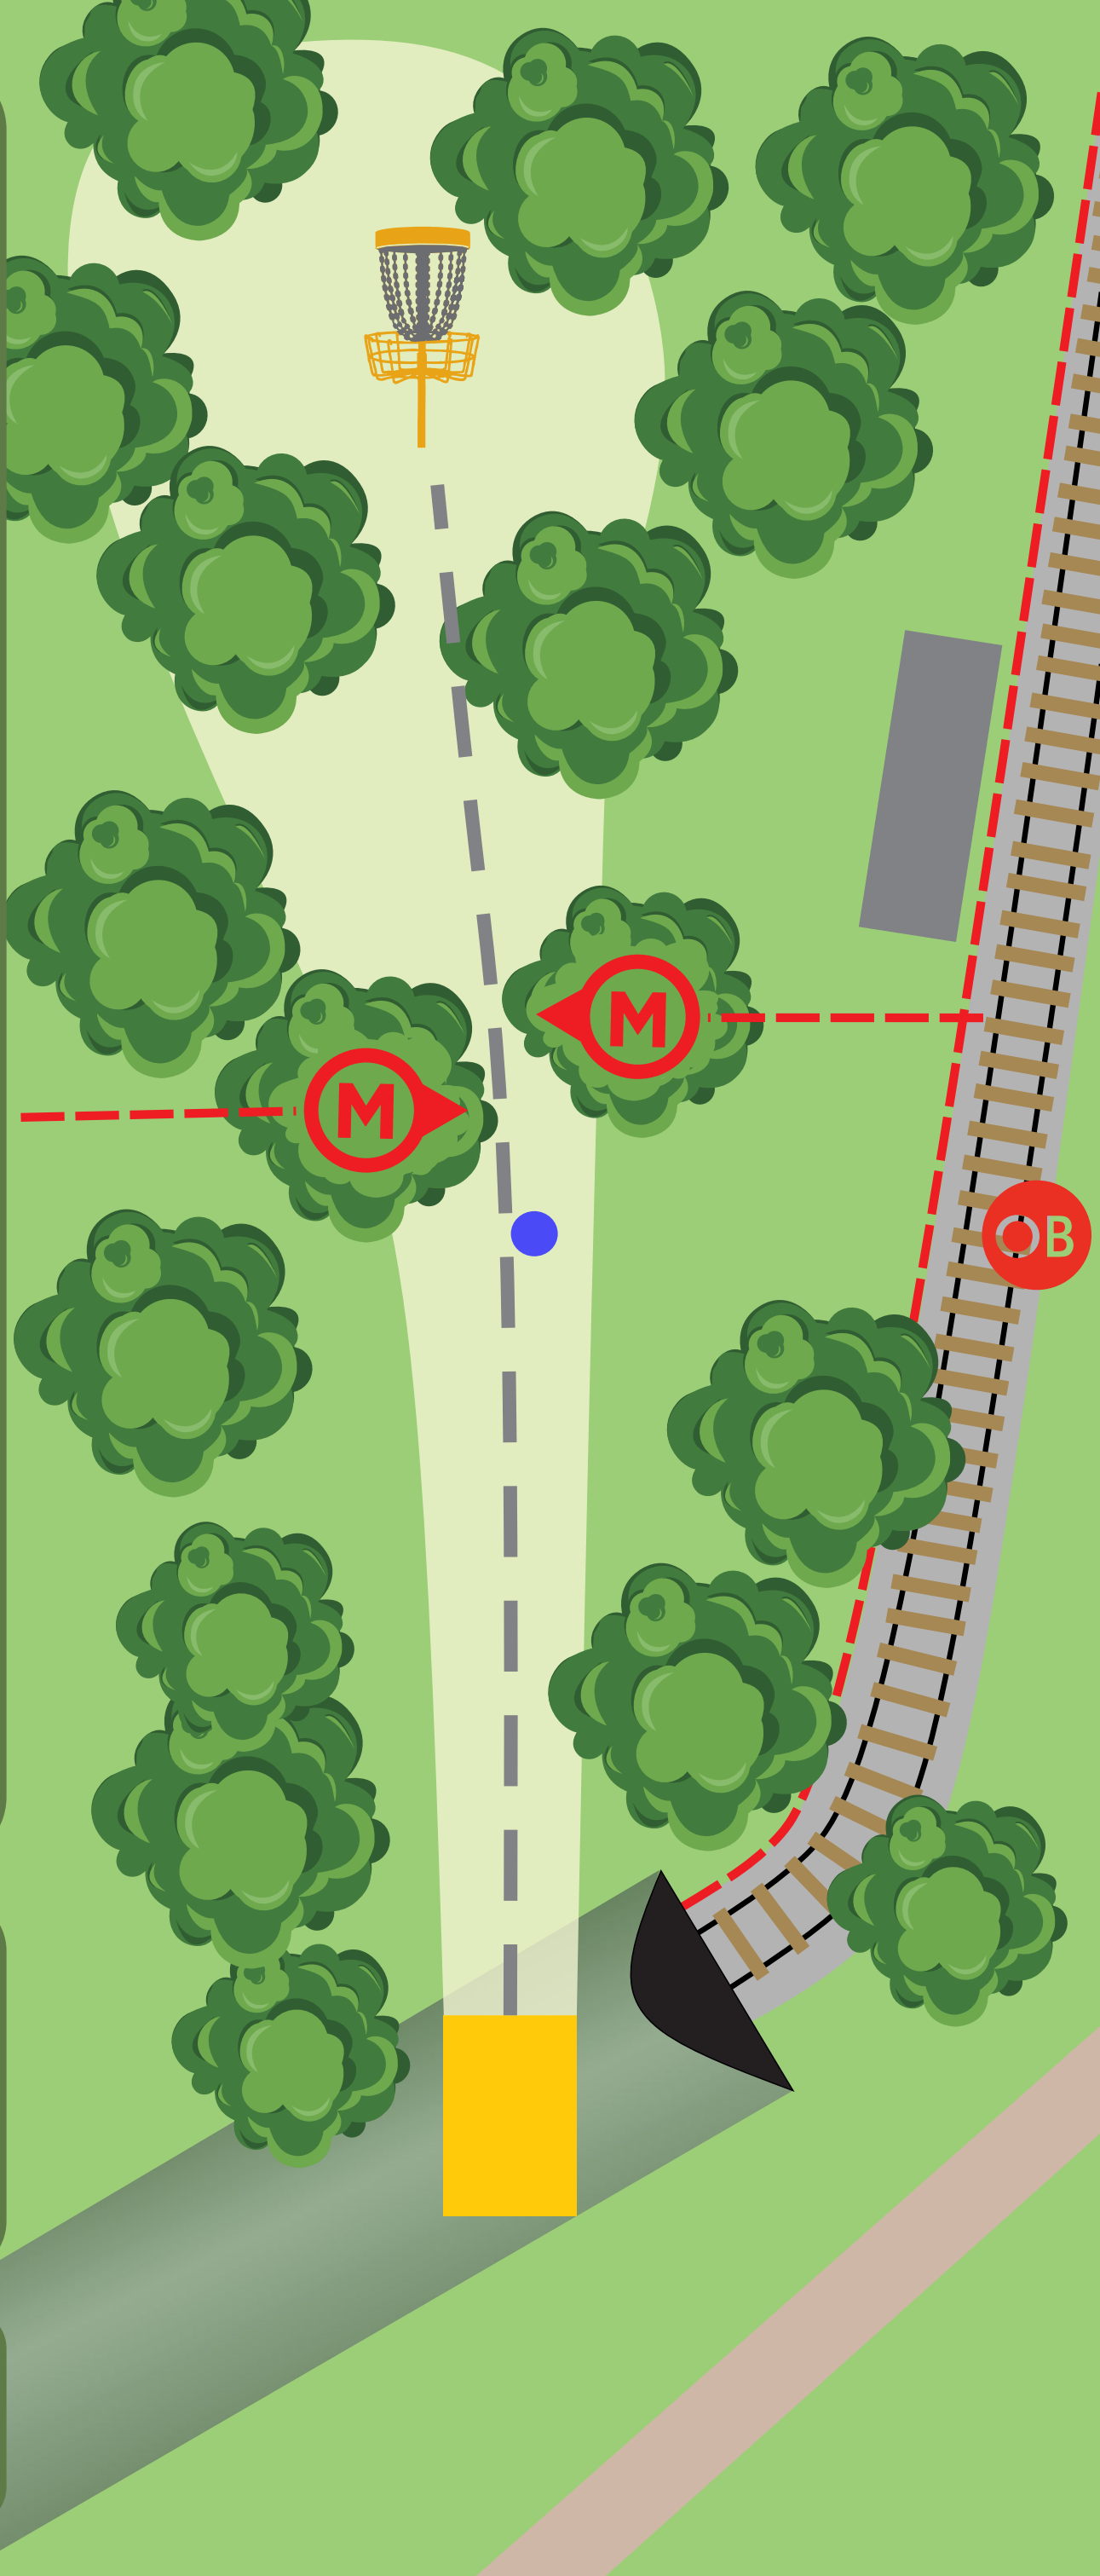

LLIGA DE TARDOR 2023

5

PAR 3 52m

Per apuntar és important encarar el maluc cap a la direcció on volem llançar i fer un moviment suau i acompanyar-lo amb tot el cos.

Ajuntament de
Palau-solità
i Plegamans

UN
POBLE
VIU